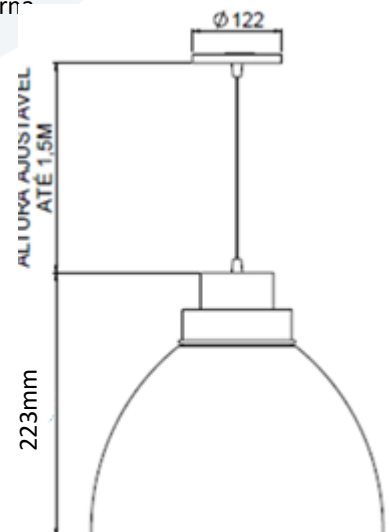

EVOLIGHT[®]
ILUMINAÇÃO

LINHA DECORATIVA

PENDENTE DECOR | 100155-PBB30

DESCRIÇÃO:

- Pendente decorativo Fabri.
- Corpo fabricado alumínio.
- Acabamento com pintura na cor branco.

FOTOMETRIA:

CARACTERÍSTICAS DE FUNCIONAMENTO:

CÓDIGO	100155-PBB30
FONTE DE LUZ	LAMP BULBO
POTÊNCIA	9W
FLUXO LED	565lm
FLUXO LUMINÁRIA*	565lm
TEMP DE COR	3000K
TENSÃO	100-240v
VIDA ÚTIL (HORAS)	25.000 (55°C)
IRC	>80
FATOR DE POTÊNCIA	>0.7
ÂNGULO DE ABERTURA	160°
GRAU DE PROTEÇÃO	IP20

*Fluxo considerando as perdas óticas.

GARANTIA: 1 ano

APLICAÇÃO: Área interna

DIMENSÕES:

EVOLIGHT[®]
I L U M I N A Ç Ã O

DESCRIÇÃO:

FOTOMETRIA:

CARACTERÍSTICAS DE FUNCIONAMENTO: