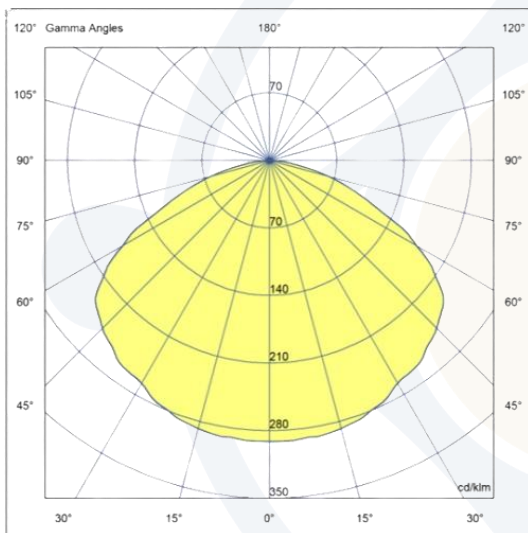

EVOLIGHT[®]
ILUMINAÇÃO

LINHA DECORATIVA

PENDENTE DECOR | 100155-PBB30

DESCRIÇÃO:

- Pendente decorativo Fabri.
- Corpo fabricado alumínio.
- Acabamento com pintura na cor branco.

FOTOMETRIA:

CARACTERÍSTICAS DE FUNCIONAMENTO:

CÓDIGO	100155-PBB30
FONTE DE LUZ	LAMP BULBO
POTÊNCIA	9W
FLUXO LED	565lm
FLUXO LUMINÁRIA*	565lm
TEMP DE COR	3000K
TENSÃO	100-240v
VIDA ÚTIL (HORAS)	25.000 (55°C)
IRC	>80
FATOR DE POTÊNCIA	>0.7
ÂNGULO DE ABERTURA	160°
GRAU DE PROTEÇÃO	IP20